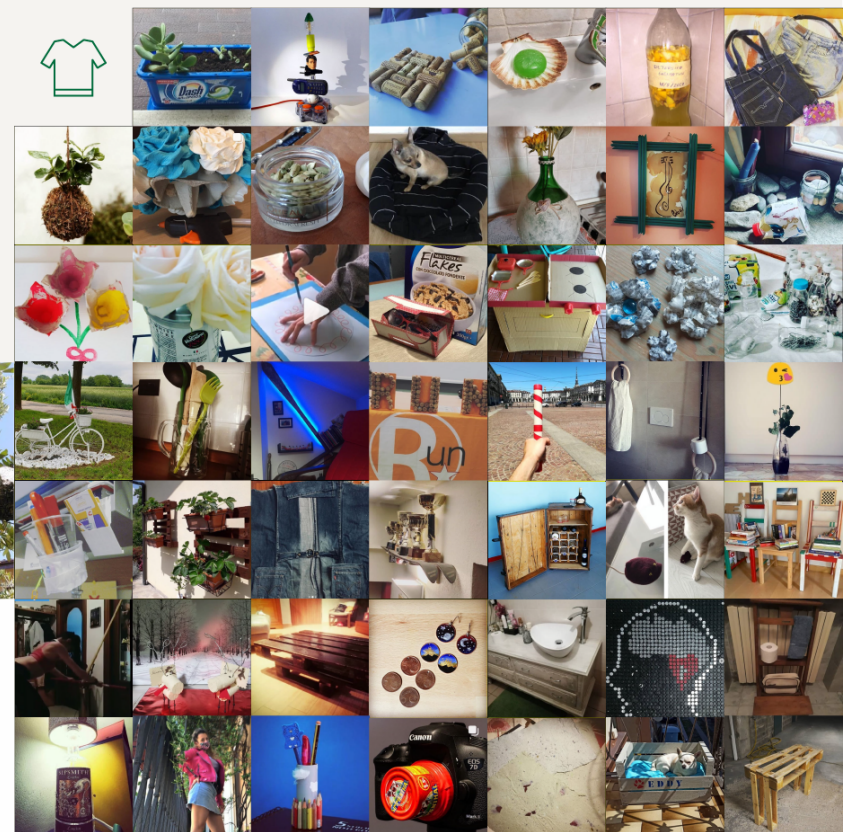

Made in Casa

UN'ALTRA VITA È POSSIBILE
BE CREATIVE!

POLITECNICO
DI TORINO

Polito
sustainable
path

UniToGO

UNIVERSITÀ DI TORINO
GREEN OFFICE

Università
degli Studi
di Torino

UPO