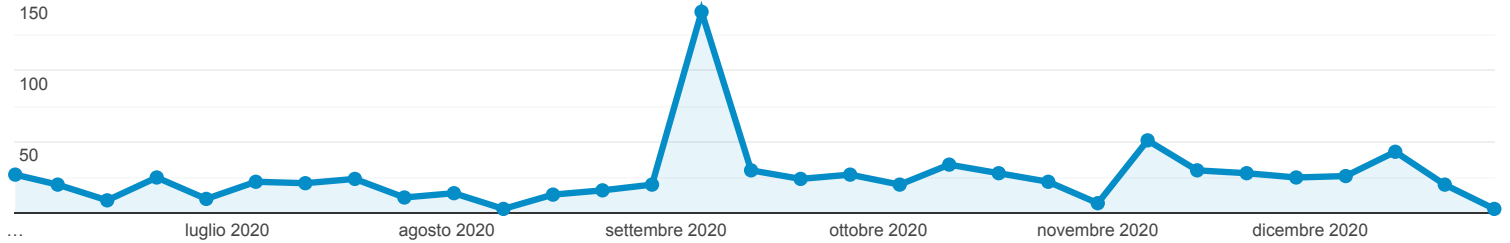

Pagine

TUTTI » PAGINA: /do/home.pl/View?doc=/ricerca/Ricerca_Chimica_UniTo.html

1 giu 2020 - 31 dic 2020

Tutti gli utenti

0,71% Visualizzazioni di pagina

Esplorazione

Visualizzazioni di pagina

Pagina	Visualizzazioni di pagina	Visualizzazioni di pagina uniche	Tempo medio sulla pagina	Accessi	Frequenza di rimbalzo	% uscita	Valore pagina
	794 % del totale: 0,71% (112.543)	476 % del totale: 0,54% (87.490)	00:00:37 Media per vista: 00:01:13 (-49,03%)	128 % del totale: 0,26% (49.958)	34,38% Media per vista: 64,15% (-46,41%)	15,74% Media per vista: 44,39% (-64,53%)	0,00 USD % del totale: 0,00% (0,00 USD)
1. /do/home.pl/View?doc=/ricerca/Ricerca_Chimica_UniTo.html	794 (100,00%)	476 (100,00%)	00:00:37	128 (100,00%)	34,38%	15,74%	0,00 USD (0,00%)